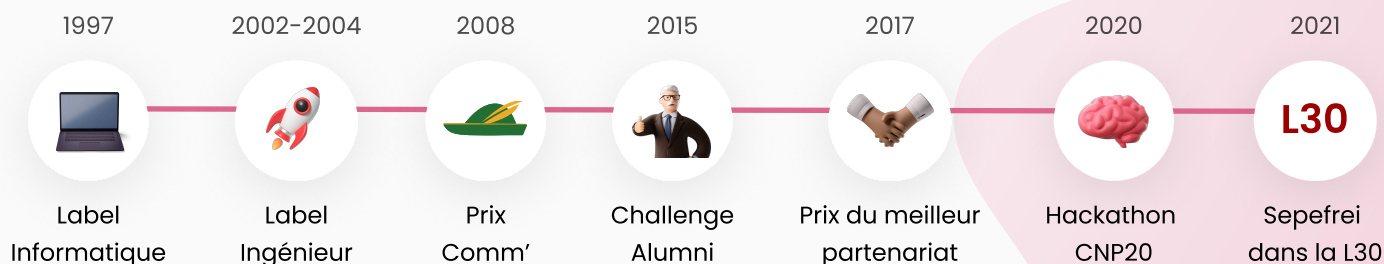

Des exemples où nous avons brillé

Quelques chiffres sur nous

- **+60** Intervenants **qualifiés** n'attendant que de travailler avec vous !
- **+700** Missions déjà réalisées par Sepefrei et **bientôt la vôtre...**
- **Une** Solution **sur mesure** pour créer le projet qui vous correspond.